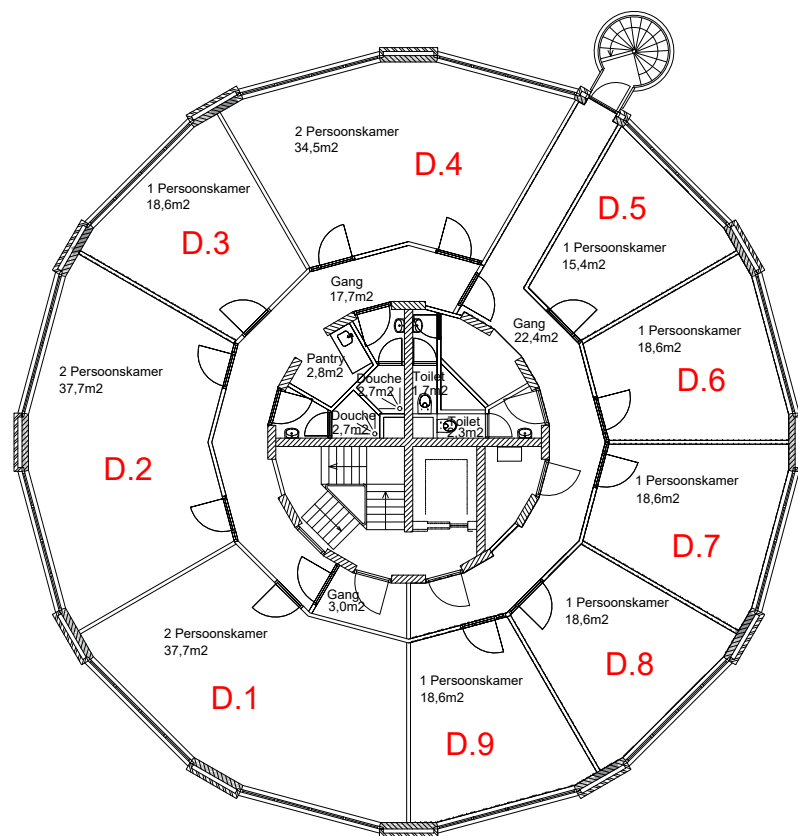

BEGANE GROND

1E VERDIEPING

2E VERDIEPING

3E VERDIEPING

4E VERDIEPING

**FlexwonenNH**

PROJECT:  
2018\_57 James Wattstraat

|                                |                |                  |
|--------------------------------|----------------|------------------|
| OPDRACHTGEVER:<br>Flexwonen NH | FORMAAT:<br>A3 | SCHAAL:<br>1:200 |
|--------------------------------|----------------|------------------|