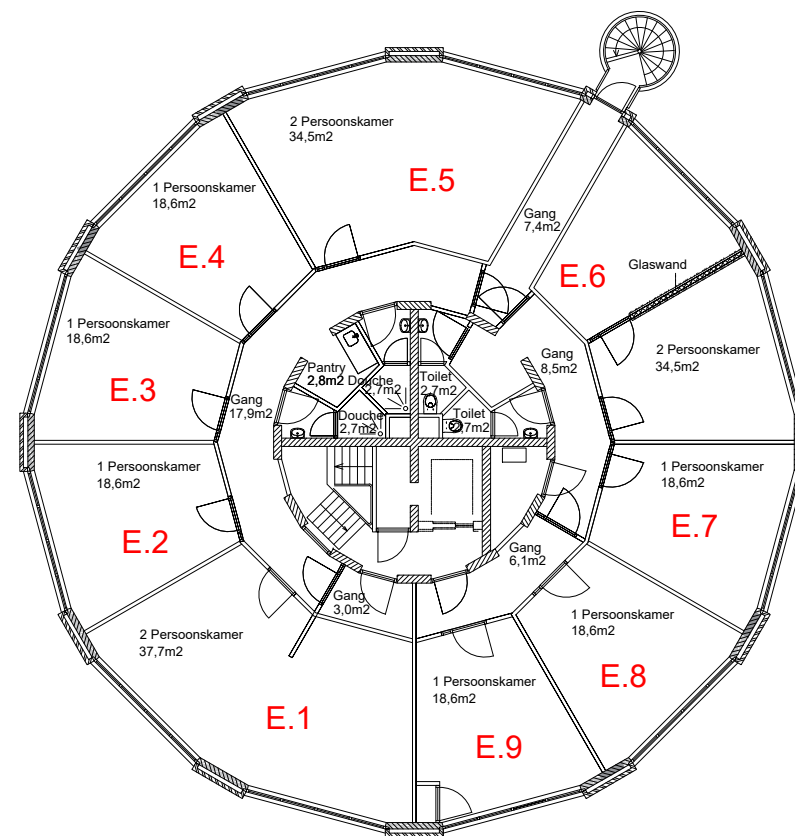

BEGANE GROND

1E VERDIEPING

2E VERDIEPING

3E VERDIEPING

4E VERDIEPING

**FlexwonenNH**

PROJECT:  
2018\_57 James Wattstraat

|                                |                |                  |
|--------------------------------|----------------|------------------|
| OPDRACHTGEVER:<br>Flexwonen NH | FORMAAT:<br>A3 | SCHAAL:<br>1:200 |
|--------------------------------|----------------|------------------|