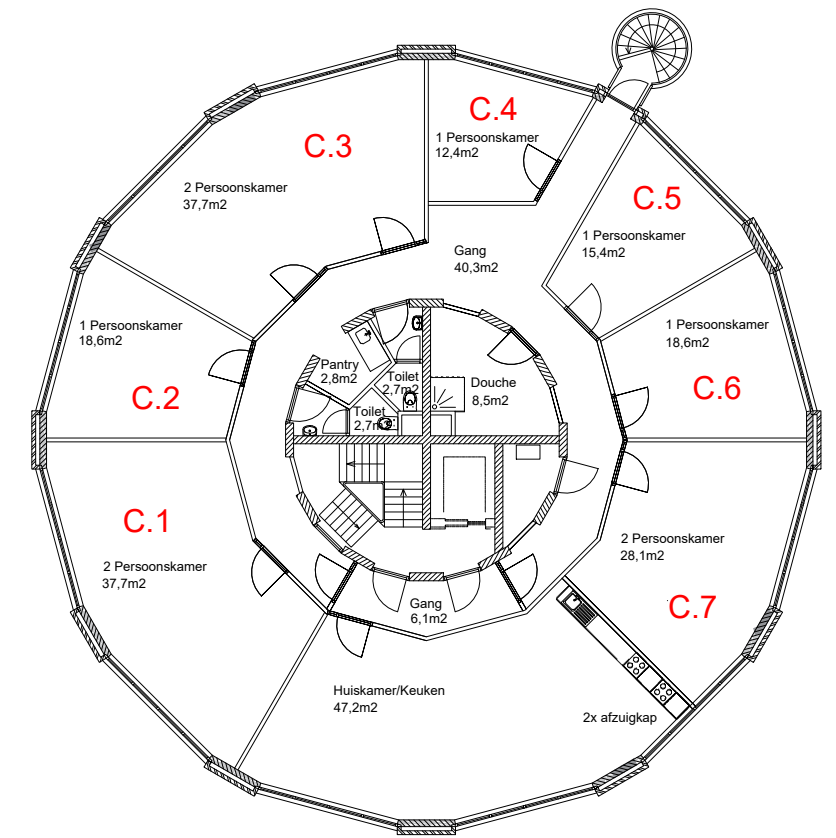

BEGANE GROND

1E VERDIEPING

2E VERDIEPING

3E VERDIEPING

4E VERDIEPING

**FlexwonenNH**

PROJECT:  
2018\_57 James Wattstraat

|                                |                |                  |
|--------------------------------|----------------|------------------|
| OPDRACHTGEVER:<br>Flexwonen NH | FORMAAT:<br>A3 | SCHAAL:<br>1:200 |
|--------------------------------|----------------|------------------|