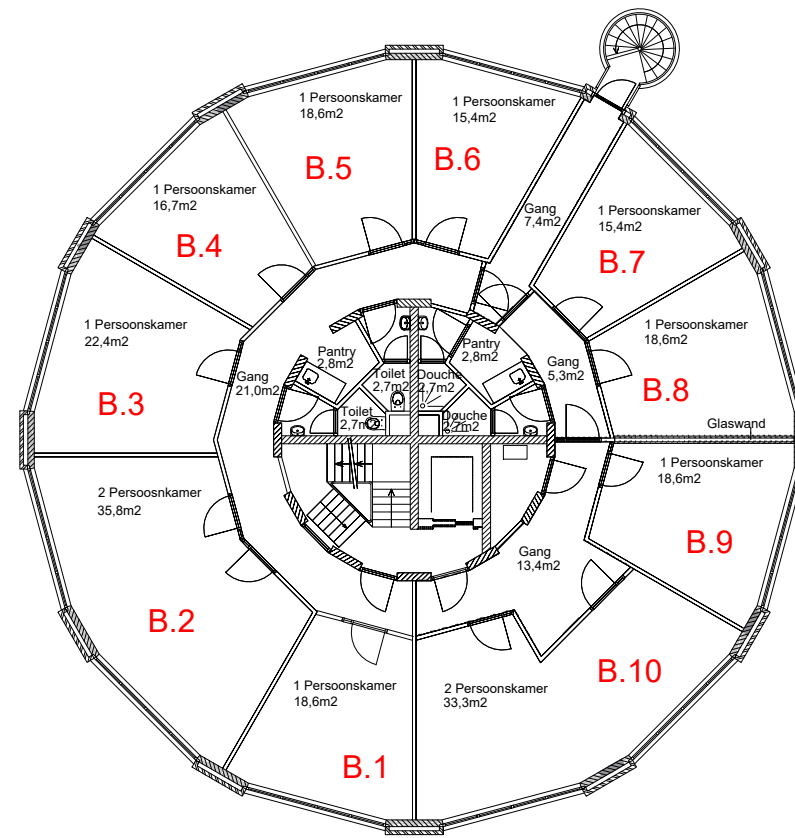

BEGANE GROND

1E VERDIEPING

2E VERDIEPING

3E VERDIEPING

4E VERDIEPING

**FlexwonenNH**

PROJECT:  
2018\_57 James Wattstraat

|                                |                |                  |
|--------------------------------|----------------|------------------|
| OPDRACHTGEVER:<br>Flexwonen NH | FORMAAT:<br>A3 | SCHAAL:<br>1:200 |
|--------------------------------|----------------|------------------|