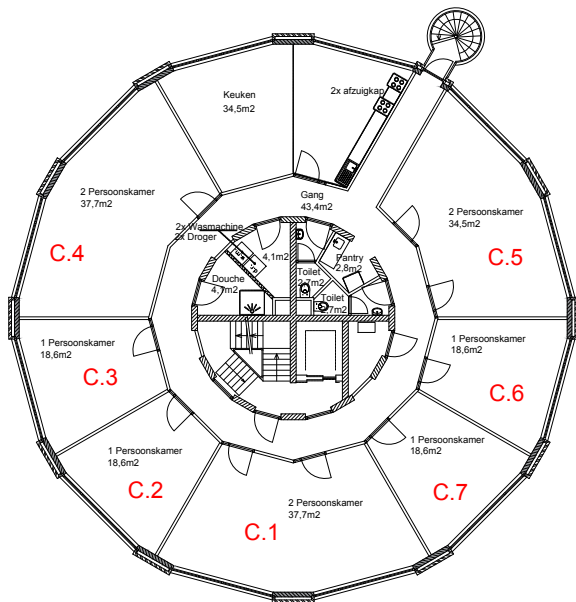

SOUTERRAIN

BEGANE GROND

1E VERDIEPING

2E VERDIEPING

FlexWonen NH
 Specialist in tijdelijke woonruimte

Voltastraat 1

Alkmaar