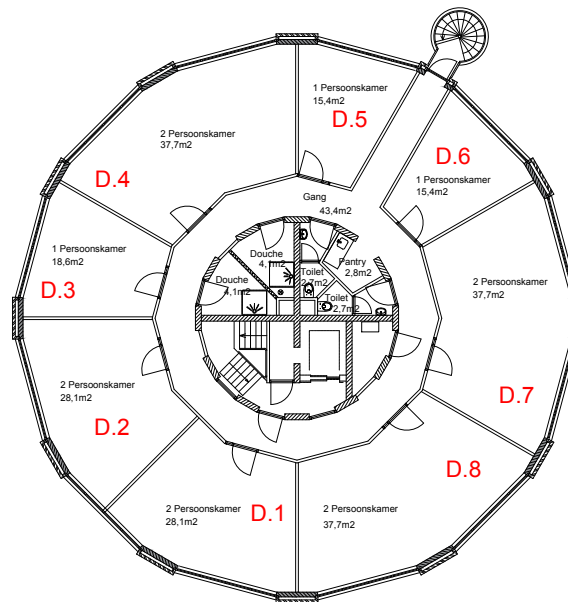

SOUTERRAIN

BEGANE GROND

1E VERDIEPING

2E VERDIEPING

FlexWonen NH
 Specialist in tijdelijke woonruimte

Voltastraat 1

Alkmaar