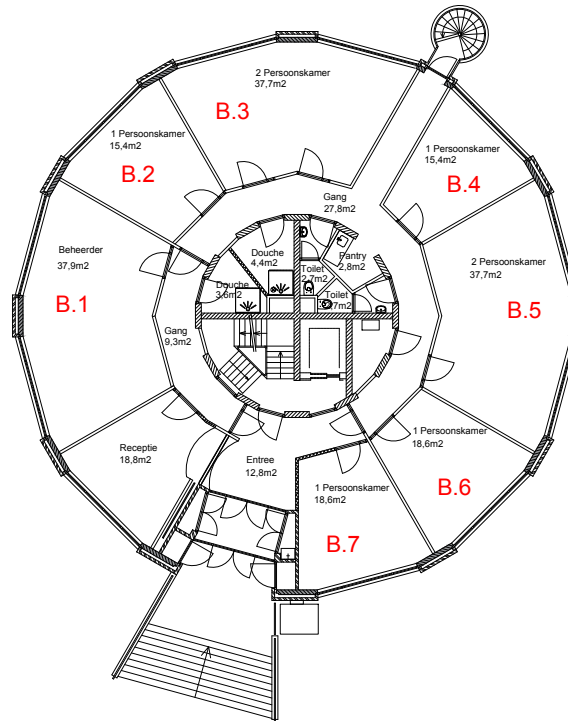

SOUTERRAIN

BEGANE GROND

1E VERDIEPING

2E VERDIEPING

FlexWonen NH
 Specialist in tijdelijke woonruimte

Voltastraat 1

Alkmaar