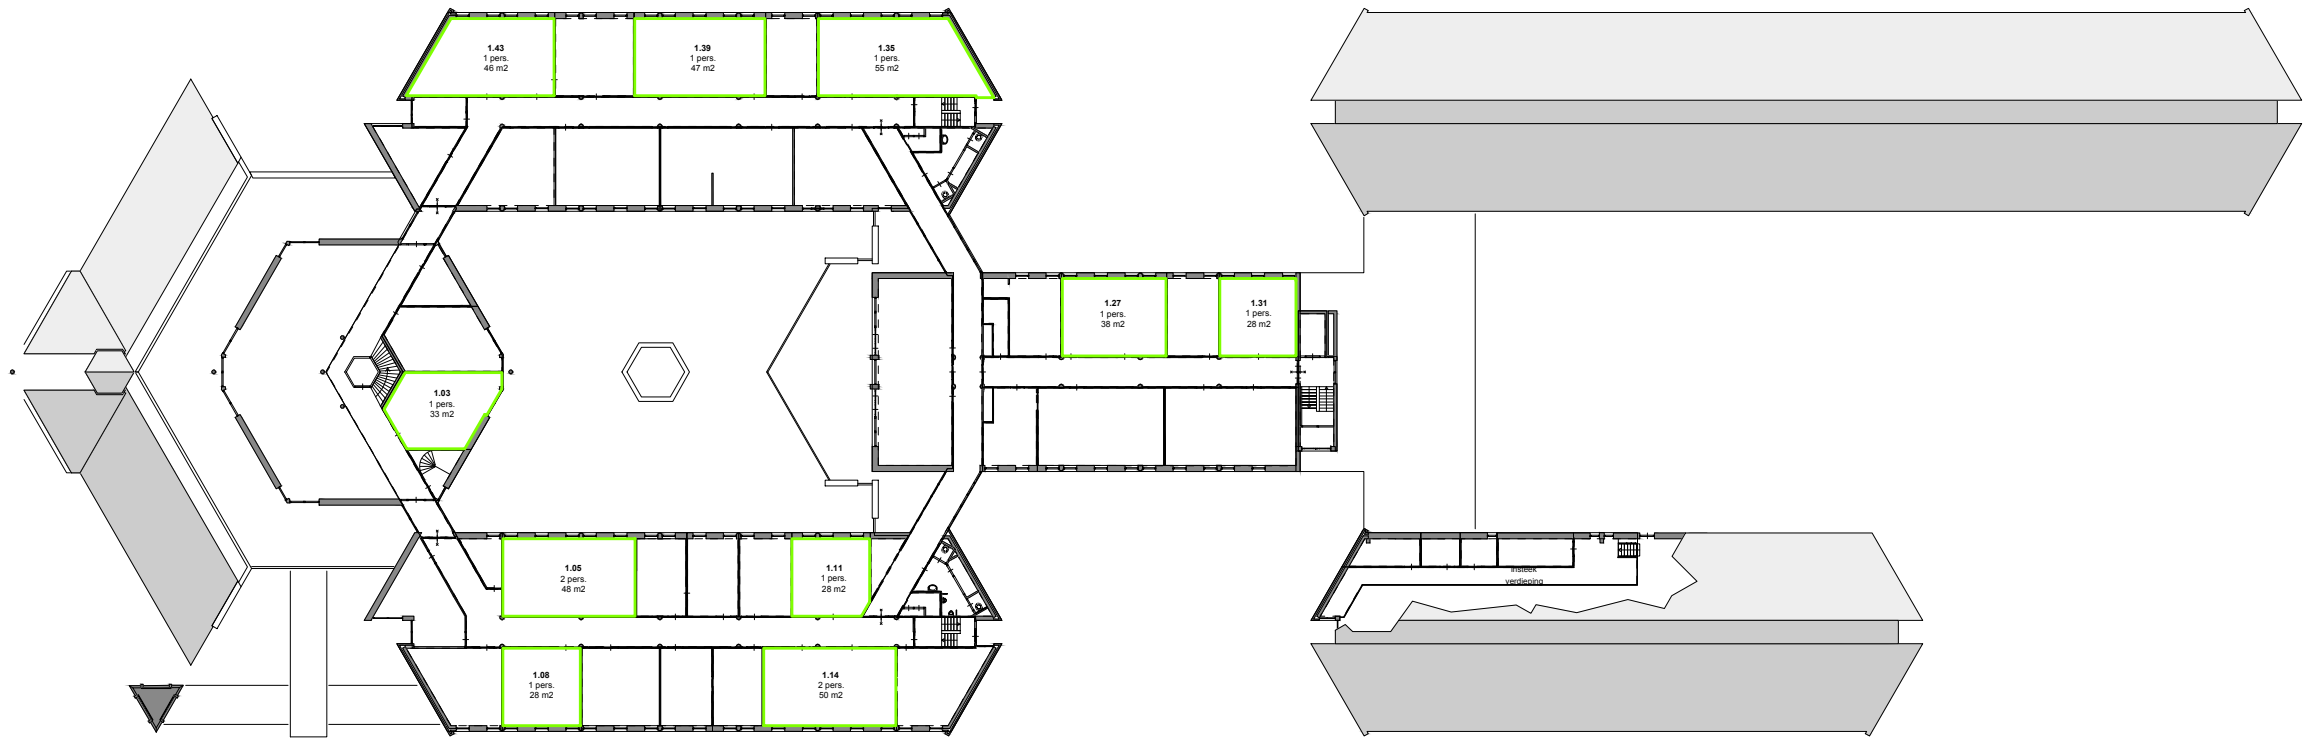

Begane grond

1e verdieping

LOCATIE:

Vroedschap 1 te Zuid-Scharwoude

OPDRACHTGEVER:

SCHAAL:
1:500

STATUS:

GETEKEND:

DATUM:

FORMAAT:
A3

Tekeningnummer:
-